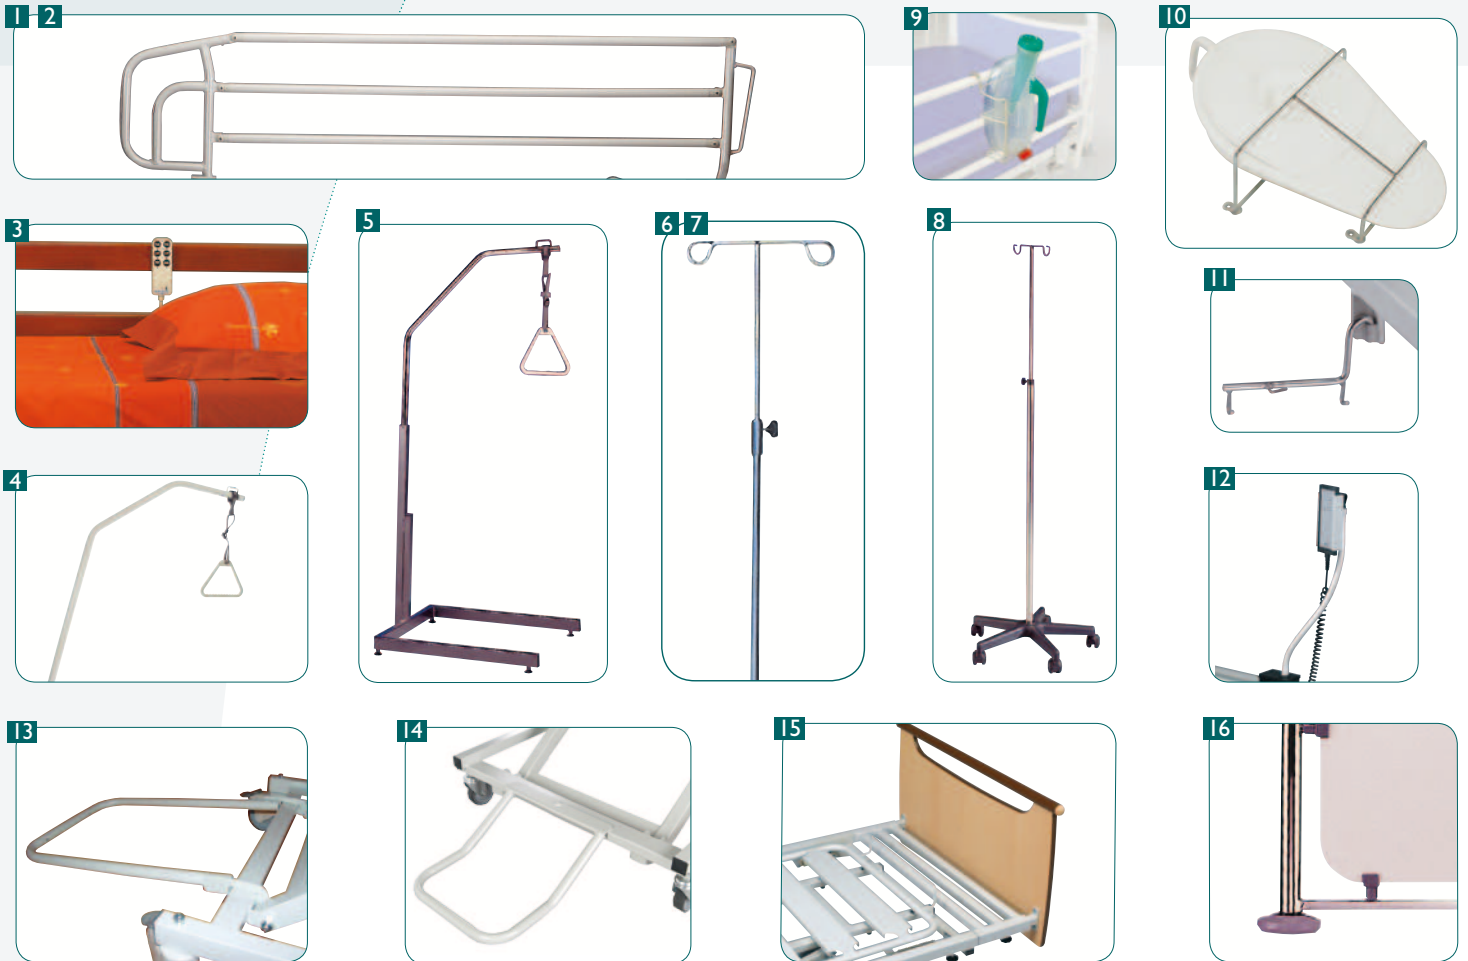

ACCESSOIRES DE LIT

		X'BASIC	X'PRIM	ALDRYS	X'DOM	DUO	XXL	MODULANCE	AXELITE	Dimensions	Finition / composition
1	BarrièreVISION	•	•		•	•	•	•	•	Longueur en position haute: 1,73 m Hauteur: 50 cm	Époxy et chromée
2	BarrièreALDRYS			•						Longueur en position haute: 1,47 m Hauteur: 50 cm	Époxy
3	Barrière bois	•	•	•	•	•	•	•	•	Longueur totale du lit	Enrobage polymère ou laqué ou vernis
4	Potence angle	•	•	•	•	•	•	•	•		Époxy et chromée
5	Potence U	•	•	•	•	•	•	•	•	Hauteur: 198 cm	Époxy
6	Tige porte-sérum 2 crochets	•	•	•	•	•	•	•	•	Hauteur réglable: 72 à 141 cm	Époxy
7	Tige porte-sérum 4 crochets	•	•	•	•	•	•	•	•	Hauteur réglable: 72 à 141 cm	Époxy
8	Tige porte-sérum à roulettes	•	•	•	•	•	•	•	•	Hauteur réglable: 115 à 220 cm	
9	Support urinal	•	•	•	•	•	•	•	•		Époxy
10	Support bassin mural										Chromée
11	Crochet poche à urine	•	•		•	•	•	•	•		Chromée
12	Support flexible télécommande	•	•	•	•	•	•	•	•		
13	Butée murale X'PRIM EVOLUTION		•								Époxy
14	Butée murale ALDRYS'EVOLUTION			•							Époxy
15	Rallonge de sommier		•					•	•	Longueur: 20 cm	
16	Galet pare-choc pour panneaux avec Main courante chromée ou époxy	•	•	•	•			•	•		