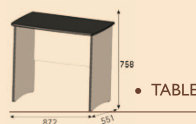

- Charnières à gauche,
- 1 étagère, 1 penderie

• TABLE COMMODE

- Pied unique pour un accès ouvert, accès pour bridge
- largeur 600 mm et hauteur 720 mm, 3 tiroirs à droite

STRUCTURE EN MDF ET AGGLOMÉRÉ MÉLAMINÉ DE 19 MM. PLATEAUX EN MDF DE 19 MM AVEC CHANTS USINÉS EN DEMI-ROOND ET LAQUÉS. Chants des façades en pvc. Coulisses métal des tiroirs équipés de butées d'arrêt. Ouverture des portes à 110°.

Deux ambiances simples et reposantes...

• CHAISE

- Revêtement PVC au choix
- Dimensions: L470 x P530 x H815 mm
- Assise: L470 x P460 x H460 mm

• TABLE BUREAU

- 1 tiroir à droite, accès pour bridge

• ARMOIRE 2 PORTES

- 1 étagère en haut sur toute la largeur, séparation entre 3 demi-étagères et penderie à droite

• BRIDGE

- Revêtement PVC au choix
- Dimensions: L560 x P560 x H815 mm
- Assise: L440 x P460 x H460 mm

• TABLE