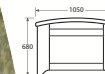

CHEVET •

4 pieds fixes dont 2 cintrés

1 tiroir équipé d'un bac amovible

1 porte charnières à gauche

1 étagère avec évidement pour bouteille

Dimensions de la version avec réfrigérateur :

L.540xI.550xH.890 mm
(modèle charnières à droite)

• PANNEAUX

Avec ou sans réservations pour barrières bois

Entourage en bois massif

main courante cintrée

Panneaux intérieur en mélaminé

• TABLE BUREAU

1 niche, 1 tiroir à droite

MOBILIER EN BOIS MASSIF ET MÉLAMINÉ

Formes arrondies et chaleureuses...

• ARMOIRE 1 PORTE

Charnières à gauche,
1 étagère, 1 penderie

• ARMOIRE 2 PORTES

1 étagère en haut sur toute la largeur
Séparation entre 3 demi-étagères et penderie à droite