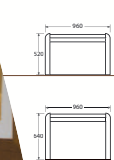

• CHEVET •

4 pieds fixes

1 tiroir équipé d'un bac amovible

1 porte charnières à gauche

1 étagère avec évidement pour bouteille

Dimensions de la version avec réfrigérateur :

• PANNEAUX

Avec ou sans réservations pour barrières bois

Entourage en bois massif

Panneaux intérieur en mélaminé